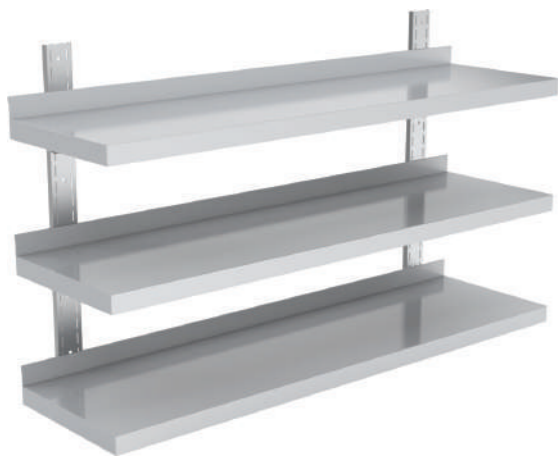

Tek Katlı Duvar Rafı Wall Shelf Single

Kod Code	Ebatlar Dimensions
	mm
MGL.DR1.8030	800 x 300 x 30
MGL.DR1.10030	1000 x 300 x 30
MGL.DR1.12030	1200 x 300 x 30
MGL.DR1.14030	1400 x 300 x 30
MGL.DR1.16030	1600 x 300 x 30
MGL.DR1.18030	1800 x 300 x 30
MGL.DR1.20030	2000 x 300 x 30
MGL.DR1.22030	2200 x 300 x 30
MGL.DR1.24030	2400 x 300 x 30

Çift Katlı Duvar Rafı Wall Shelf Double Row

Kod Code	Ebatlar Dimensions
	mm
MGL.DR2.8030	800 x 300 x 30
MGL.DR2.10030	1000 x 300 x 30
MGL.DR2.12030	1200 x 300 x 30
MGL.DR2.14030	1400 x 300 x 30
MGL.DR2.16030	1600 x 300 x 30
MGL.DR2.18030	1800 x 300 x 30
MGL.DR2.20030	2000 x 300 x 30
MGL.DR2.22030	2200 x 300 x 30
MGL.DR2.24030	2400 x 300 x 30

Üç Katlı Duvar Rafı Wall Shelf Triple Row

Kod Code	Ebatlar Dimensions
	mm
MGL.DR3.8030	800 x 300 x 30
MGL.DR3.10030	1000 x 300 x 30
MGL.DR3.12030	1200 x 300 x 30
MGL.DR3.14030	1400 x 300 x 30
MGL.DR3.16030	1600 x 300 x 30
MGL.DR3.18030	1800 x 300 x 30
MGL.DR3.20030	2000 x 300 x 30
MGL.DR3.22030	2200 x 300 x 30
MGL.DR3.24030	2400 x 300 x 30